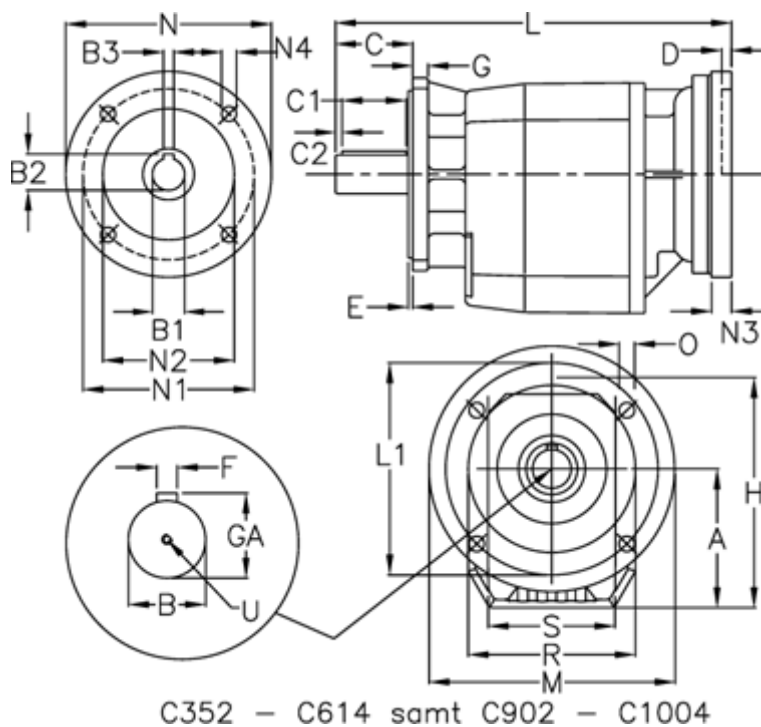

Varenummer: 4062030050441245  
 Beskrivelse: Tandhjulsgear C322UFA-5-P112B5-V3

## Mål

A = 108	D = 4.5	L1 = 130	R = 110
B = 30	E = 3.5	M = 160	S = 130
B1 = 28	F = 8	N = 250	U = M10x22
B2 = 31.3	G = 12	N1 = 215	
B3 = 8	GA = 33	N2 = 180	
C = 60	H = 183	N3 = -	
C1 = 50	K = 150	N4 = M12x16	
C2 = 5	L = 337	O = 9	